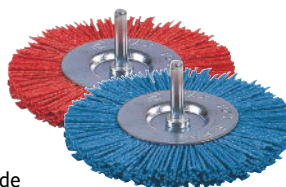

Cepillo abrasivo copa Ratio
Nilón/corindón. Vástago 6 mm.
Ø 50/70 mm, grueso y fino.
6660H50...

Desde
4,40€