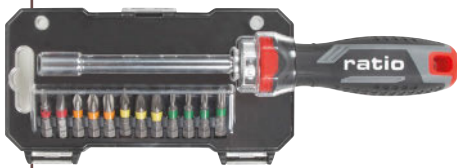

6,25€

Destornillador con carraca 14en1 Ratio
Mango ergonómico antideslizante tri-material. Puntas en acero S2. 7303H14