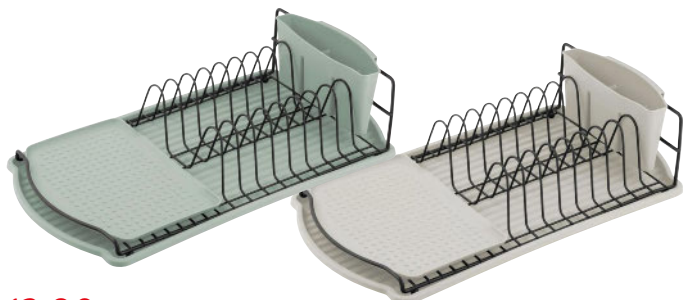

13,90€

Escurreplatos verde agua 946Y27

13,90€

Escurreplatos natural 946Y32