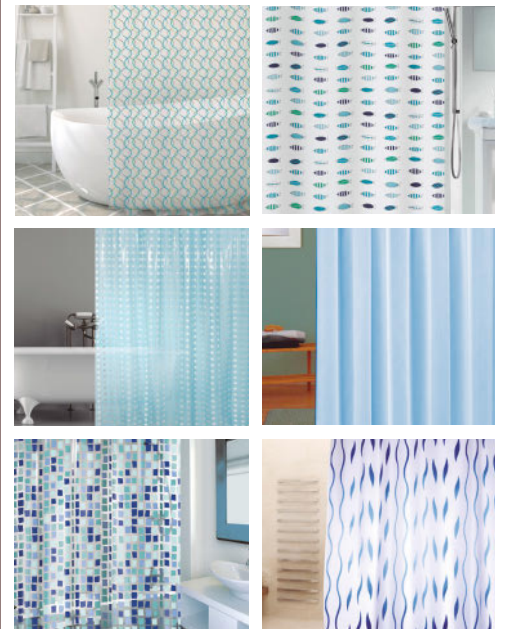

**14,90€**

**Alfombra baño algodón trenzado** 50x90 cm. color gris topo. 422Y11

**Gama de alfombras de baño Habitex Quadro**  
Varias medidas y diseños. 303Y40A...

Desde **12,90€**

**Anilla cortina baño Habitex**  
12 unidades.  
Blanca - 300Y  
Transparente - 300Y1

**Gama de cortinas Habitex.**  
Surtido variado de materiales y diseños. 300Y11...

Desde **8,90€**

**11,90€**

**Alfombra baño Habitex Chenilla** 40x60 cm. Gris, Beige, Naranja, Verde. 306Y16...

**7,95€**

**Alfombra baño Habitex** 40x60 cm. Natural, Verde, Azul, Gris oscuro. 306Y25...