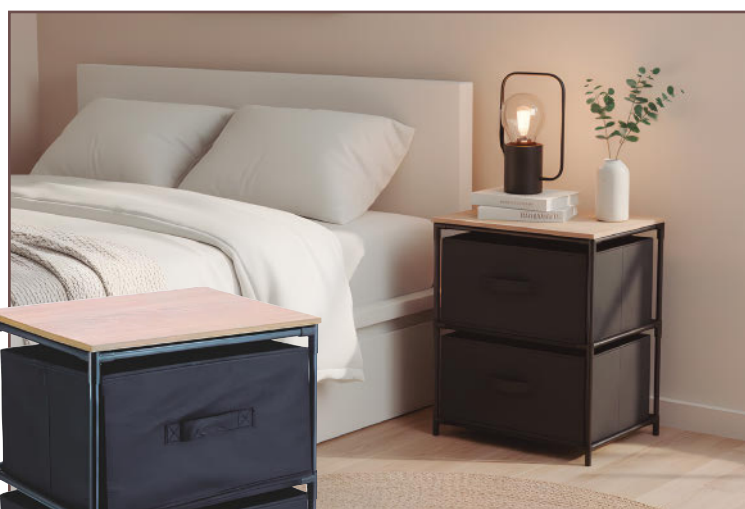

**14,90€**

**Cesta plegable**  
38x26x16 cm.  
422Y47

**14,90€**

**Cesta plegable**  
30x30x9 cm.  
422Y48

**14,90€**

**Cesta plegable compartimentos**  
30x30x9 cm.  
422Y49

**15,90€**

**Cajonera 2 cajones Confortime**  
TNT/Madera. 40x30x47,5 cm.  
286Y500