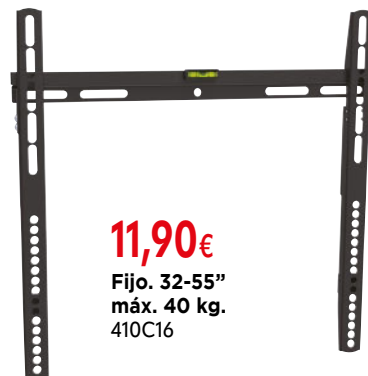

**24,95€**

2 brazos. 13-27"  
máx. 15 kg. 410C13

**25,90€**

1 brazo. 23-55"  
máx. 35 kg. 410C14

**31,90€**

2 brazos. 23-55"  
máx. 45 kg. 410C15

**11,90€**

Fijo. 32-55"  
máx. 40 kg.  
410C16

**14,90€**

Inclinable. 32-55"  
máx. 40 kg. 410C17

**5,45€**

Mando universal  
TV Unico .  
11670R054

**Armarios de resina Plastiken Titanium**

Resistentes a la intemperie. Estantes interiores regulables. Kit de montaje.