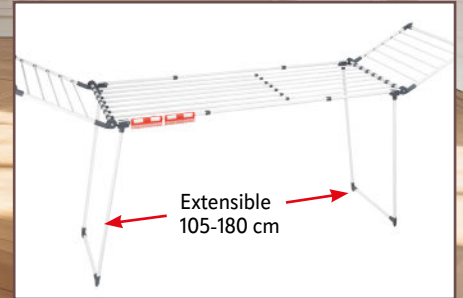

**84,90€**

**Cubo reciclaje eco Habitex**  
Cubeta interior extraíble.  
3 compartimentos. 32 litros:  
8x2+16 litros. 32,5x32,5xh.77 cm. 228Y30

Acero pintado  20-27 m 

**49,90€**

**Tendedoro plegable extensible Habitex**  
Abierto: 180/260x60xh.120 cm.  
Plegado: 110x60x10 cm. Acero pintado. Extensible. Tendido 27 metros. Incluye pieza para colgar calcetines y prendas pequeñas. 31Y20

Extensible 105-180 cm

**Tendederos plegables**

**10,90€**

**Bolsa pinzas ropa Leifheit**  
Hasta 100 pinzas. Robusto mosquetón. Cordón de cierre. Parte inferior permeable. 328Y95

**1,95€**

**12 pinzas de ropa Habitex**  
Plástico Bi-inyección. 283Y12