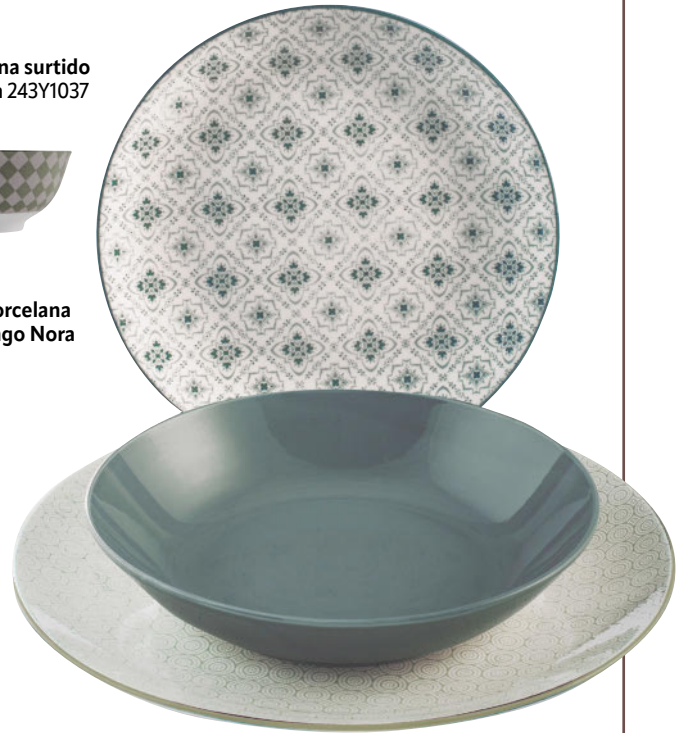

**64,90€**

Vajilla porcelana 18 piezas  
Sweet Color 440Y80

**1,45€**

Bol porcelana surtido  
Pengo Nora 243Y1037

**4,75€**

Bol poke porcelana  
surtido Pengo Nora  
243Y1038

**57,90€**

Vajilla porcelana 18 piezas Pengo Nora  
243Y1036