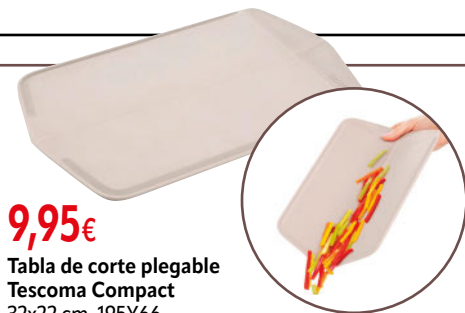

\*Precios desde

**18,90€\***

Sartén ø 20-30 cm  
620Y320...

**21,90€**

Cazo ø 16 cm  
620Y416

**29,90€**

Grill 28x28 cm  
620Y728

**25,90€\***

Cacerola ø 20-32 cm  
620Y520...

**29,90€\***

Cacerola baja ø 24-36 cm  
620Y624...

**9,95€**

Tabla de corte plegable  
Tescoma Compact  
32x22 cm. 195Y66

**29,90€**

Tabla cortar Tescoma GrandChef  
Acero inox. Protección antideslizante  
retirable. 45x35 cm. 195Y62