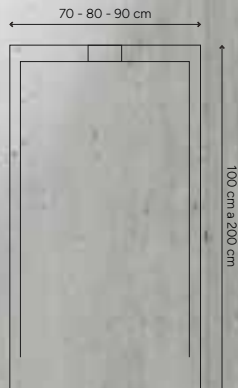

K

PLATO DE DUCHA DANUBIO

Plato de ducha con diseño de pre marco en la zona de desagüe con ligera inclinación para facilitar la evacuación del agua, en pizarra mate antideslizante. Recortable, con sifón, accesible, antibacterias. Grosor de entre 2,3 a 3,4 cm. Incluye rejilla de desagüe del mismo color que el plato. Disponible en 8 colores a elegir.

1. 01 **Plato de ducha DANUBIO**
   color BLANCO 70 × 100 cm.
   → PVP DESDE **239,98 €**

01
↓