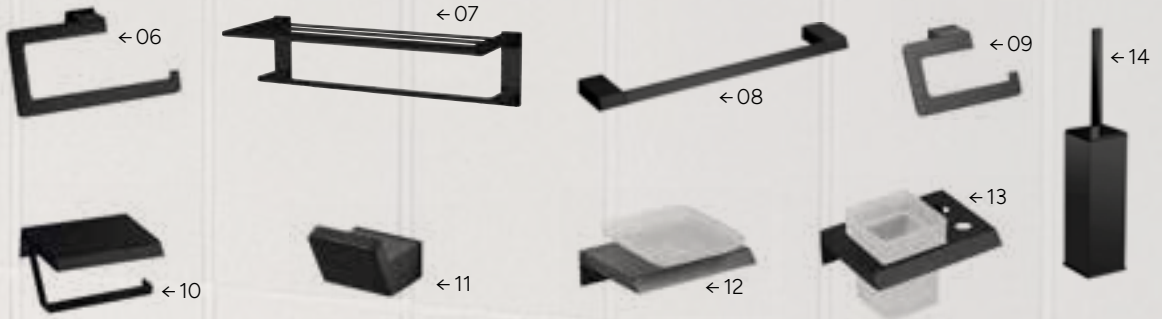

SERIE MARINA

Disponible en negro mate y cromo y dos acabados sistemas de fijación (consultar atornillada o dual atornillada/adhesiva).