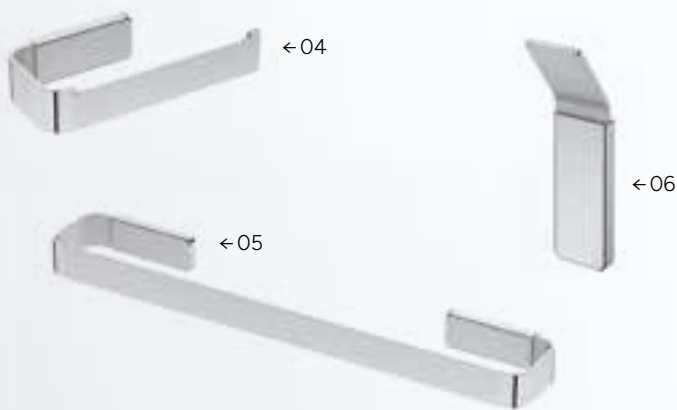

koinē

ACCESORIOS DE BAÑO SERIES BLEND & OIA

Esa toalla... Ese albornoz... Están AHÍ.

Están justo en tus accesorios de baño, tan imprescindibles como necesarios.

SERIE OIA

01 **Portarrollos OIA** disponible con o sin tapa. En acabado negro mate. → Ref. KOIOIA06 (sin tapa) PVP **23,27 €** → Ref. KOIOIA08 (con tapa) PVP **29,12 €** | 02 **Escobillero pared OIA** acabado negro mate. → Ref. KOIOIA10 PVP **47,46 €** | 03 **Toallero OIA** disponible en acabado negro mate o cromo. De 40 cm. → Ref. KOIOIA03 (cromo) PVP **33,30 €** → Ref. KOIOIA04 (negro mate) PVP **37,45 €**

SERIE BLEND

04 **Portarrollos sin tapa BLEND** acabado cromo. → Ref. KOIBLE03 PVP **39,37 €** | 05 **Toallero BLEND** de 40 cm en acabado cromo. → Ref. KOIBLE02 PVP **56,47 €** | 06 **Percha BLEND** acabado cromo → Ref. KOIBLE01 PVP **23,21 €**