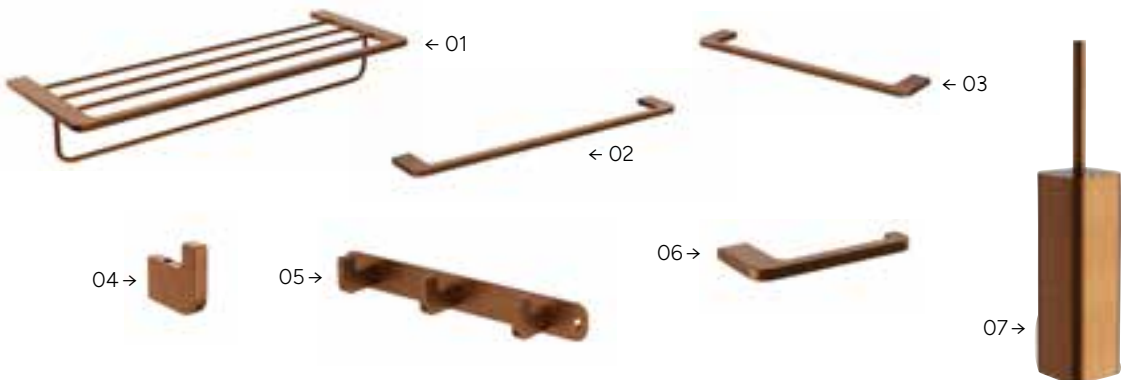

COLECCIÓN VERONA

Serie VERONA, la calidez del bronce en tu baño. También disponible en los siguientes acabados: Oro Brillo, Oro Satinado, Gun metal, Satinado, Brillo, y Negro.

01 Toallero lateral serie VERONA acabado BRONCE → PVP (consultar precio de venta) | 02 Toallero pared de 62,5cm. acabado BRONCE → PVP 69,58 € | 03 Toallero pared de 42,5cm. acabado BRONCE → PVP 59,41 € | 04 Toallero perpendicular de 40,6cm. de longitud acabado BRONCE → PVP 33,88 € | 05 Portarrollos con tapa acabado BRONCE → PVP 71,15 € | 06 Portarrollos sin tapa acabado BRONCE → PVP 39,81 € | 07 Repisa toallero con barra inferior acabado BRONCE → PVP 177,75 € | 08 Toallero aro acabado BRONCE → PVP 82,89 € | 09 Percha acabado BRONCE → PVP 26,62 € | 10 Percha acabado BRONCE → PVP 25,89 € | 11 Jabonera acabado BRONCE → PVP 60,26 € | 12 Vaso con soporte acabado BRONCE → PVP 49,97 € | 13 Escobillero con soporte a pared acabado BRONCE → PVP 173,51 € | 14 Escobillero acabado BRONCE → PVP 78,89 €

K

SERIE ANEKO

Pavimento porcelánico de formato 20x75 cm.
De nuestra familia de maderas cerámicas, en
acabado NOGAL, ROBLE y GRIS.

Más información en koine.pro

MUCHO MÁS EN TU
CATÁLOGO KOINĒ

MEDIMEX

ABOUT ACCESSORIES

COLECCIÓN NOVA

Estilo elegante que combina formas suaves y proporciones equilibradas, aportando calidez y distinción al baño. Fabricada en acero inox S.304 y disponible en 6 acabados. Sistema de doble fijación incluido que permite elegir entre instalación pegada o atornillado..